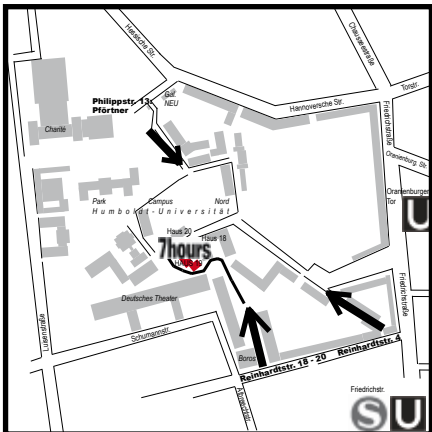

7hours HAUS 19 2010/2

CHIYOKO SZLAVNICS 4 Konzerte
INTERIOR LANDSCAPES: FALL INTO WINTER
Duos to stave off the encroaching season.

Konzert 1

Daniella Strasfogel & Biliana Voutchkova Violinen
Sonnabend, 10. Juli, 2010, 14 Uhr.

Konzert 2

Chiyoko Szlavnic *Sinus Töne*
Sonnabend, 23. Oktober 2010, 15 - 18.30 Uhr.

ANSCHLIESSEND GESPRÄCH Chiyoko Szlavnic - Martina Seeber,

Konzert 3

Daniella Strasfogel & Biliana Voutchkova *Violinen*
Donnerstag, GEÄNDERT 25. November 2010, 20 Uhr.

Konzert 4

Natalia Pschenitschnikova & Ute Wassermann *Stimmen*
Donnerstag, 16. Dezember 2010, 21 Uhr.

Juli Oktober November Dezember

Bitte die Karte aufheben.

Wir erinnern nur per E-Mail oder Anruf im OKT/ NOV/ DEZ. 2010. Danke.

special thanks to

in m

Tickets Abendkasse 10€/ 8€

Vorverkauf 4 Konzerte 36€/ 28€: 7hours@bookcases.de

Christiane Größ + 49 (0)177 3051 761 www.7hours.com

29. 4. bis 31.10.2010, Kerntage DO und FR, 14 - 18 Uhr, Sonderöffnungszeiten bei Ausstellungen

Assistent Cord Rasch | Abb. Zeichnung von Chiyoko Szlavnic *tovs 2010*

HAUS 19
Reinhardtstr. 18 - 20 und
Reinhardtstr. 4
Philipprstr. 13

7hours

Christiane Größ

RAHMENSALON
FOTOTEILN. | WWW.FAHMENSALON.DE

Freundeskreis 7hours